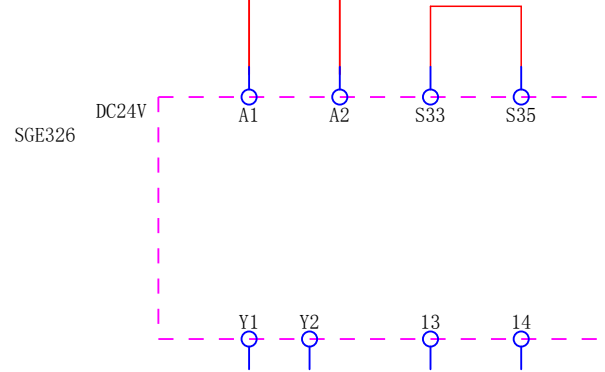

告诉你触发与否的 灯

14: 接灯的一端

灯另外一端接 DCOV

A1: 接DC24V

A2: 接DC0V

Y1: 触边中一根线

Y2: 触边中一根线

13: 接DC24V